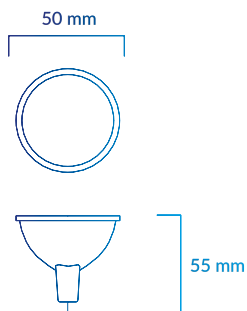

LED CHIPS

**DICROICA
GU10 6W 60°**

6 W	540 IT.LUMENES	60°	GU10
---------------	--------------------------	------------	-------------

ref.DIC-091

6W
3200K
540 lm
831 cd
60°
GU10
FP>0.5
IP40
AC 175-250V
50/60 Hz
SMD

ref.DIC-092

6W
4200K
540 lm
831 cd
60°
GU10
FP>0.5
IP40
AC 175-250V
50/60 Hz
SMD

1m	98.41 cm
2m	196.82 cm
3m	295.24 cm
4m	393.65 cm
5m	492.06 cm